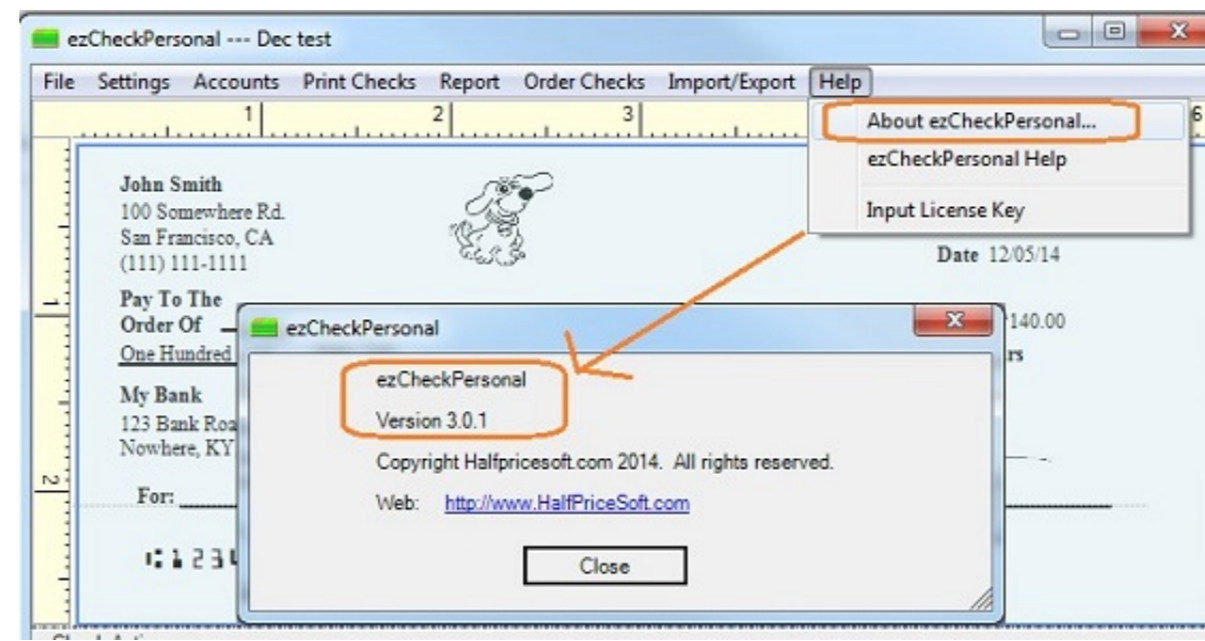

[Music Tag Editor 2 V5.4.3](#)

[Music Tag Editor 2 V5.4.3](#)